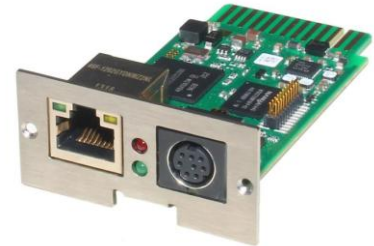

# SNMP Adapter CS141 Mini Management Card

- Netzwerkverwaltung für USV-Anlagen
- Inkl. Software CD und RCCMD-Lizenz 78DWRCCMDLIC (Server shutdown)
- Für TWIN-RT2 und ADVANCE Modelle von Sicotec AG

## Spezifikationen

SNMP Adapter CS141 Mini	
Zubehörtyp	Management Card
Leistung	150 mA
Speicherkapazität	0.5 GB
Managementschnittstelle	RJ-45
RJ-45 Geschwindigkeit	10/100 Mbit/s
Prozessortyp	ARM Cortex A8
Weitere Informationen	inkl. Software CD und RCCMD-Lizenz 78DWRCCMDLIC (Server shutdown)
Garantie	2 Jahre