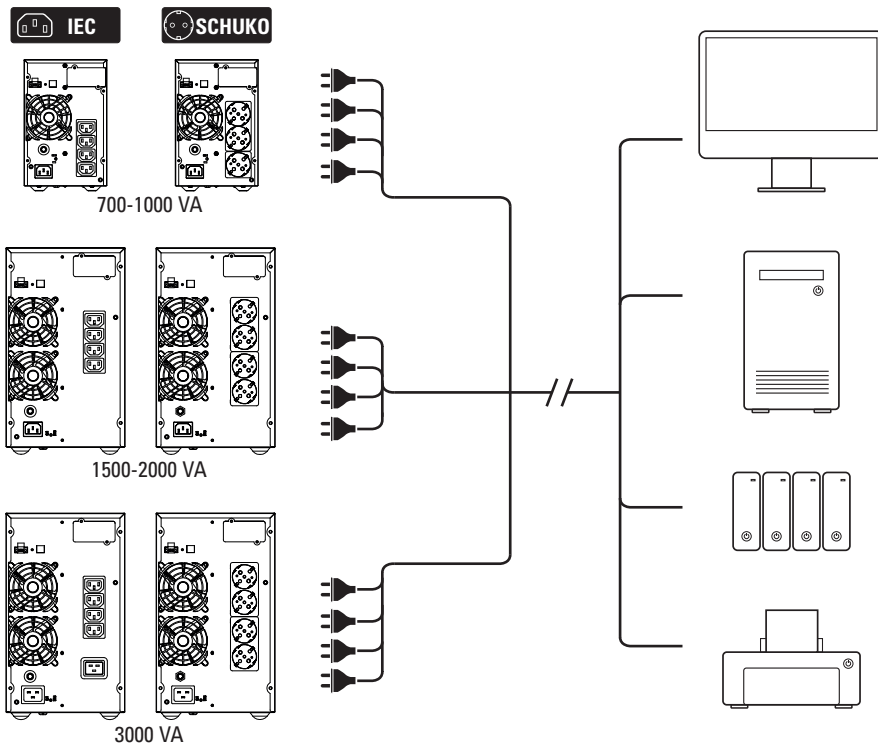

6

SLC TWIN PRO¹

QUICK START GUIDE

- SLC-700-TWIN PRO2
- SLC-1000-TWIN PRO2
- SLC-1500-TWIN PRO2
- SLC-2000-TWIN PRO2
- SLC-3000-TWIN PRO2

7

DOWNLOADABLE SOFTWARE:
www.salicru.com/support

USBHID UPS

USER'S GUIDE:
www.salicru.com/support

1

2

3

4.0

220V / 230V / 240V
50 Hz / 60 Hz

4.2

4.3

5