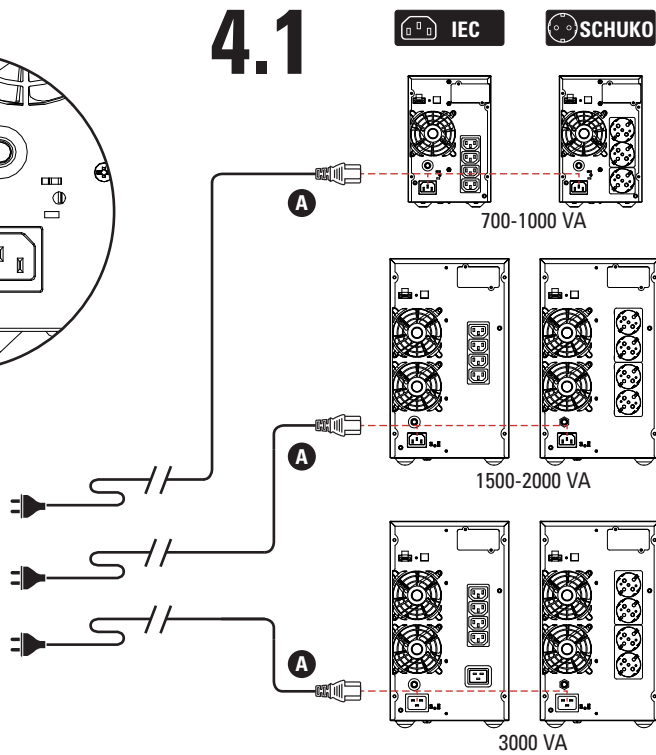

6

SLC TWIN PRO¹

QUICK START GUIDE

- SLC-700-TWIN PRO2
- SLC-1000-TWIN PRO2
- SLC-1500-TWIN PRO2
- SLC-2000-TWIN PRO2
- SLC-3000-TWIN PRO2

7

DOWNLOADABLE SOFTWARE:
www.salicru.com/support

USBHID UPS

USER'S GUIDE:
www.salicru.com/support

1

2

3

4.0

220V / 230V / 240V
50 Hz / 60 Hz

4.2

4.3

5