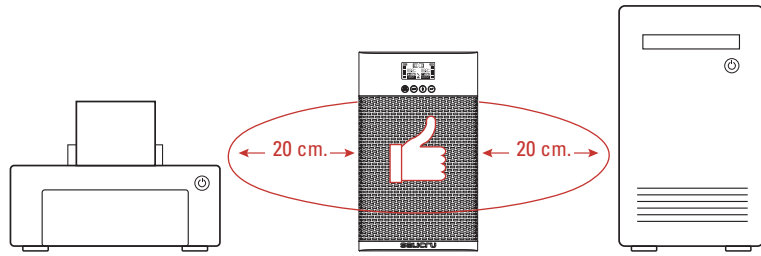

3

4.0

220V / 230V / 240V
50 Hz / 60 Hz

4.2

4.3

5