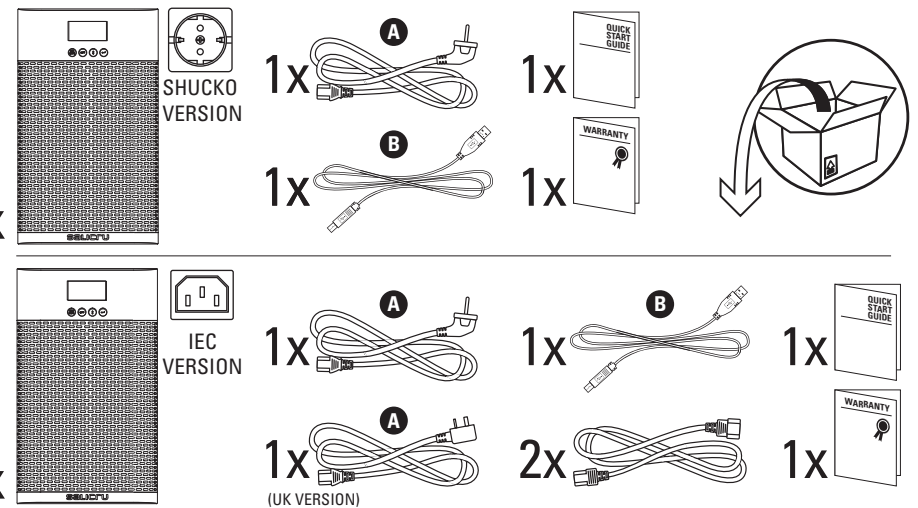

6

SLC TWIN PRO¹

QUICK START GUIDE

- SLC-700-TWIN PRO2
- SLC-1000-TWIN PRO2
- SLC-1500-TWIN PRO2
- SLC-2000-TWIN PRO2
- SLC-3000-TWIN PRO2

7

DOWNLOADABLE SOFTWARE:
www.salicru.com/support

USBHID UPS

USER'S GUIDE:
www.salicru.com/support

1

2