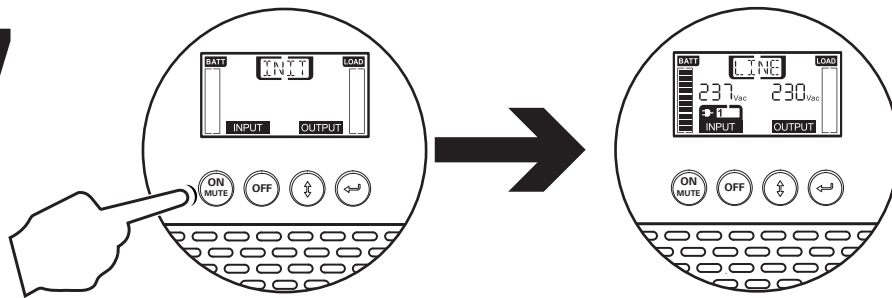

6

SLC TWIN PRO¹

QUICK START GUIDE

- SLC-700-TWIN PRO2
- SLC-1000-TWIN PRO2
- SLC-1500-TWIN PRO2
- SLC-2000-TWIN PRO2
- SLC-3000-TWIN PRO2

7

DOWNLOADABLE SOFTWARE:
www.salicru.com/support

USBHID UPS

USER'S GUIDE:
www.salicru.com/support

1

2

3

4.0

220V / 230V / 240V
50 Hz / 60 Hz

4.2

4.3

5